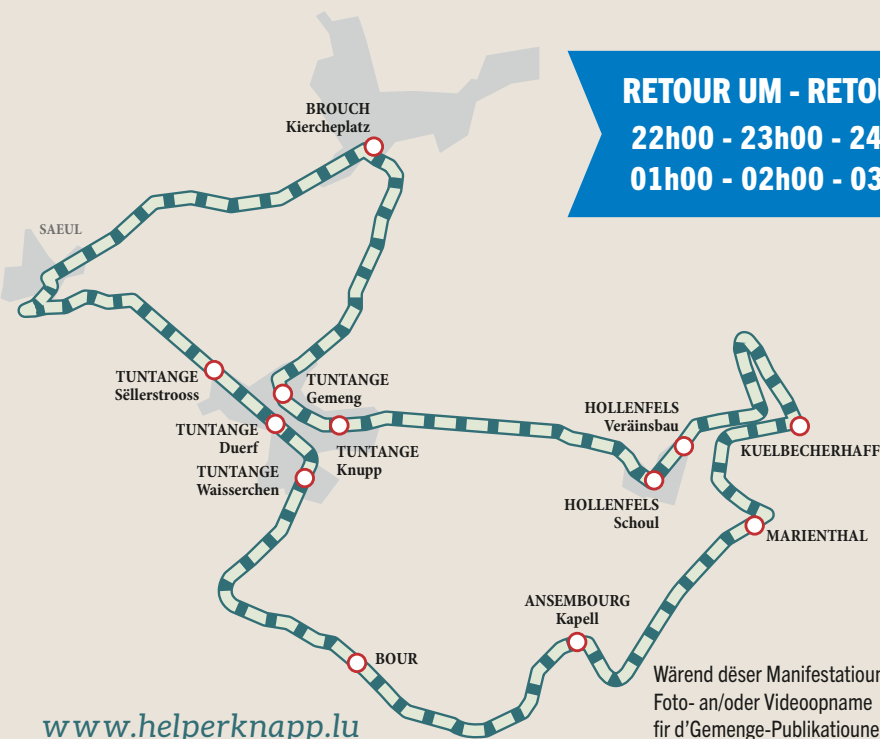

Horaire Navette B

RETOUR UM - RETOUR À
22h00 - 23h00 - 24h00
01h00 - 02h00 - 03h00

www.helperknapp.lu

Während dëser Manifestatioun kënnen
Foto- an/oder Videopname
fir d'Gemenge-Publikatioune gemaach ginn.

NAVETTE B

Tuntange Sëllerstrooss	18:15	19:15	20:15	21:15
Tuntange Duerf	18:16	19:16	20:16	21:16
Tuntange Waasserchen	18:21	19:21	20:21	21:21
Bour Tankstell	18:24	19:24	20:24	21:24
Ansembourg Kapell	18:27	19:27	20:27	21:27
Marienthal Parking SNJ	18:33	19:33	20:33	21:33
Kuelbecherhaff	18:36	19:36	20:36	21:36
Hollenfels Veräinsbau	18:39	19:39	20:39	21:39
Hollenfels Schoul	18:41	19:41	20:41	21:41
Tuntange Knupp	18:45	19:45	20:45	21:45
Tuntange Gemeng	18:47	19:47	20:47	21:47
Brouch Kiercheplatz	18:53	19:53	20:53	21:53